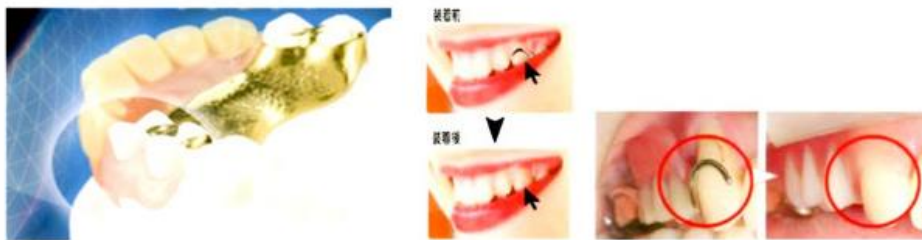

暮らしのわくわく歯の健康ガイド

ご存知でしたか？ 「ノンクラスプ義歯金属床」

笑った時に義歯の金属バネが見えにくいようにする方法があります。

矯正歯科で作る
笑顔を大切にした
「おしゃれな義歯」

- 写真 右側: おしゃれな義歯 (保険外) →
- 表から金属バネを見せないよう工夫
- 前歯の出具合や発音を考えた義歯

バネや人工歯をレジンで作製し、舌が当たる箇所を薄めの金属で作製

裏顎が金属になるので、丈夫で発音にも良いのも特徴